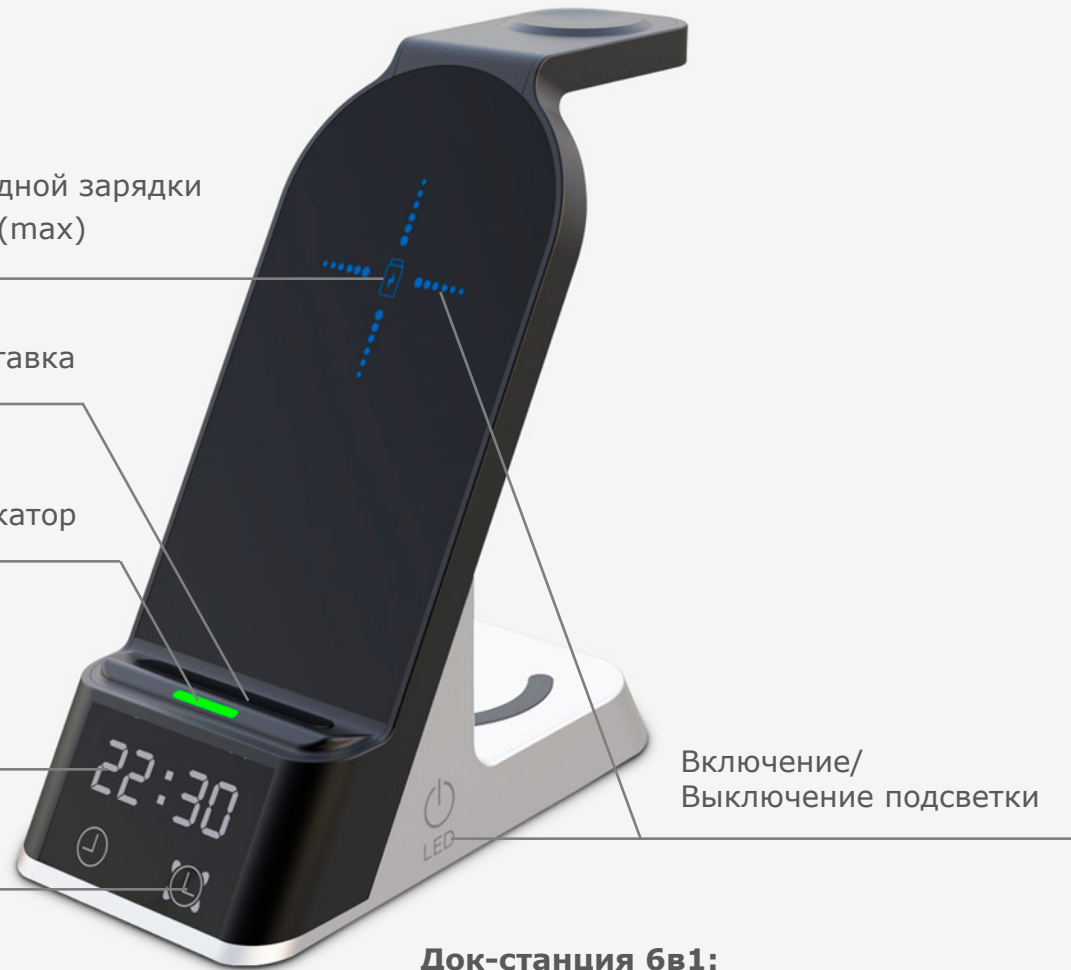

Силиконовая вставка

LED индикатор

Время

Будильник

Включение/
Выключение подсветки

Док-станция бв1:

- выход USB
- беспроводная зарядка 10W
- беспроводная зарядка часы 2.5W
- беспроводная зарядка наушники 3W
- время
- будильник