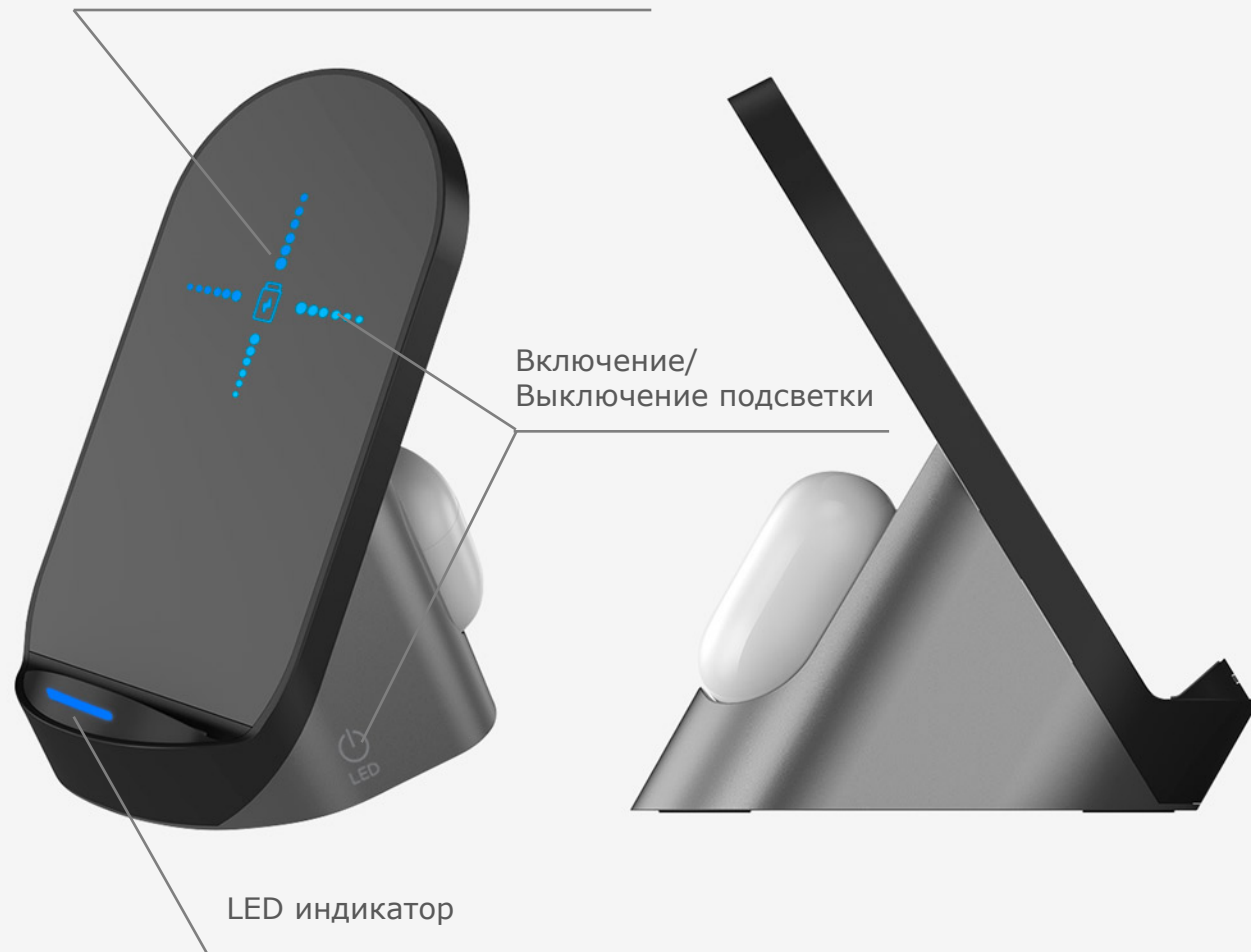

Выход беспроводной зарядки
5W/7.5W/10W (max.)

Док-станция 2в1:

- беспроводная зарядка 10W
- беспроводная зарядка наушники 3W