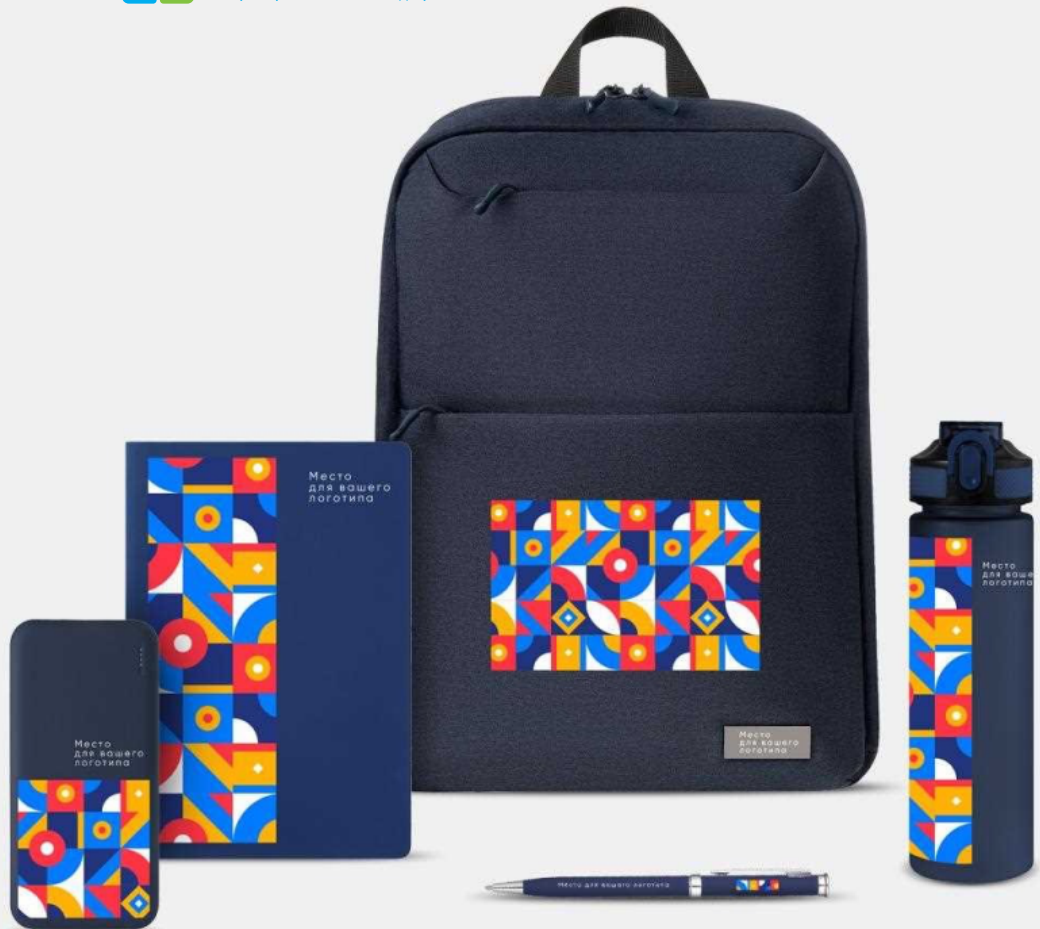

Рюкзак Forst

Ежедневник
Spark

Шариковая
ручка Venia

Бутылка для
воды Flip

Внешний
аккумулятор
с подсветкой
Luce

Плед Fado

Термобутылка
вакуумная
герметичная
Sorento

Подарочная
коробка-пакет
универсальная
большая