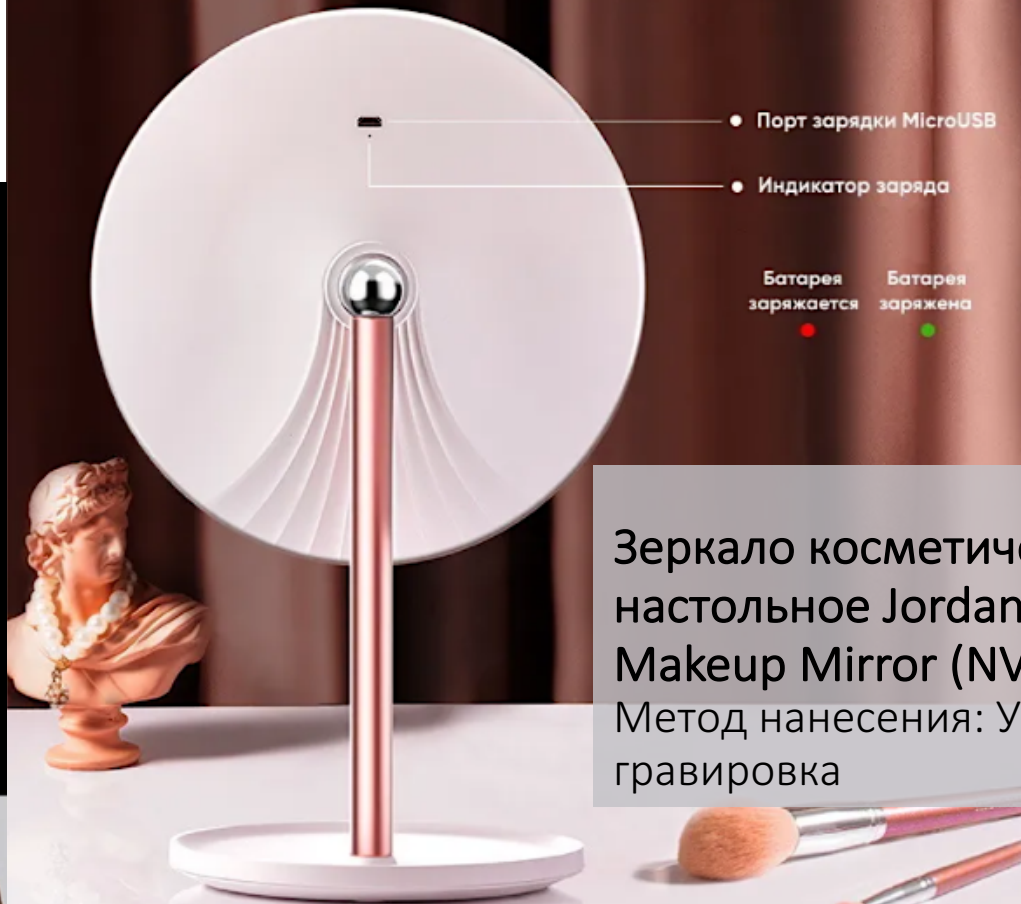

Встроенный аккумулятор ёмкостью 2 000 мАч

3 ч зарядки | 30 мин макияжа | 7 дней работы*