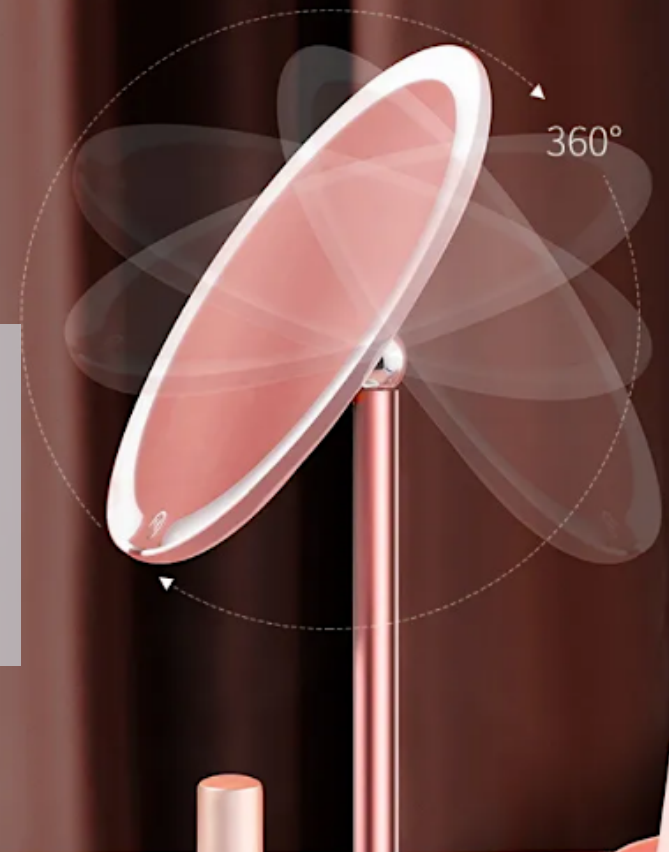

Свободное вращение зеркала на 360°

Инновационный метод крепления зеркала с помощью магнита позволяет задать любой нужный угол наклона