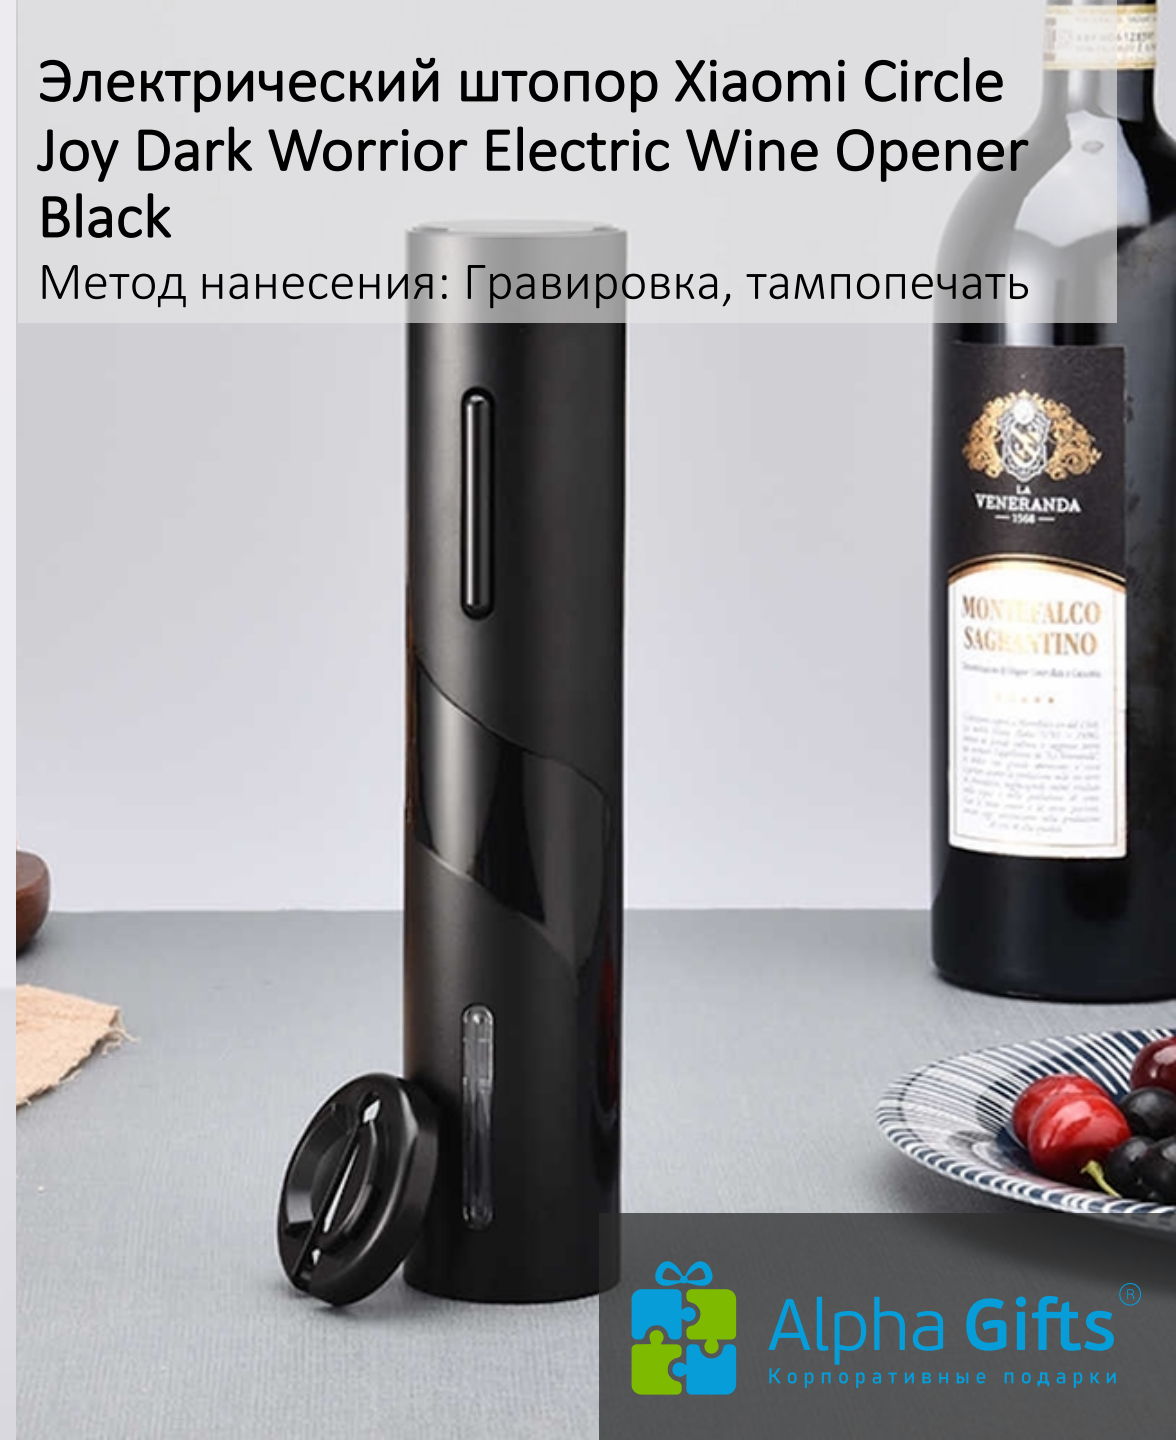

Электрический штопор Xiaomi Circle Joy Dark Warrior Electric Wine Opener Black

Метод нанесения: Гравировка, тампопечать