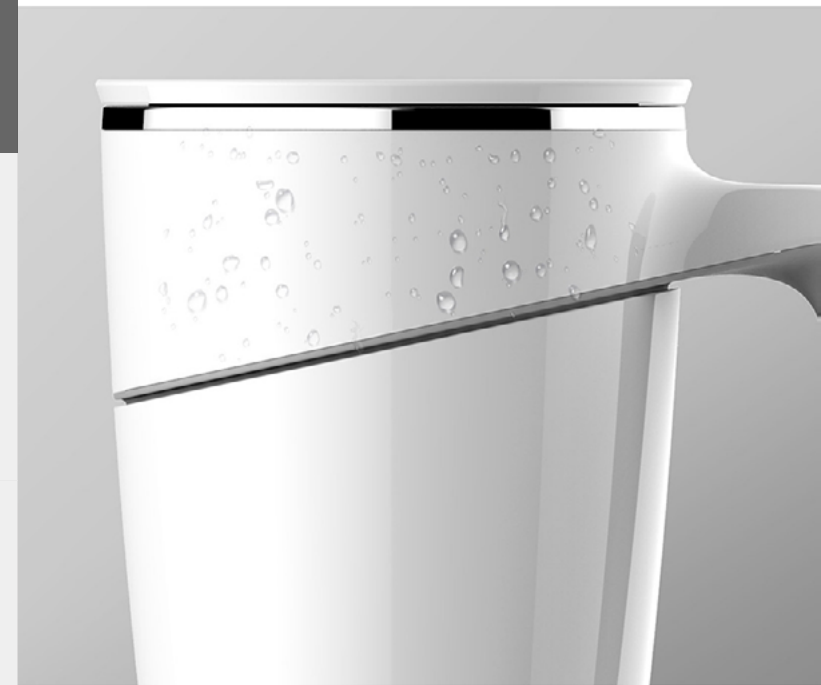

Термкружка Xiaomi Fiu Elegant Do Not Roll White

Метод нанесения: Тампопечать,
гравировка

Китайские инженеры при разработке концепции термкружки ставили перед собой задачу совместить ряд характеристик, которые выделяют их творение среди конкурентов. Воплощением такой задачи, стала термкружка с присоской Xiaomi Fiu Elegant Do Not Roll. Она совместила в себе вместительность, практичность и своеобразие.

Термочашка выполнена из стали марки AISI 304, ABS-пластика, полипропилена и пищевого силикона. Конструкция изделия реализована так, чтобы максимизировать эффективность сохранения температурных показателей залитой жидкости. Изготовитель побеспокоился о безопасности использования аксессуара и предусмотрел наличие специальной присоски, расположенной в нижней части. Благодаря наличию такой особенности, кружка устойчиво стоит на столе и минимизируется возможность ее опрокидывание. При этом изделие легко отсоединяется от поверхности стола, если ее просто поднять вверх.

Термкружка оборудована герметичной крышкой, позволяющей избежать расплескивания воды