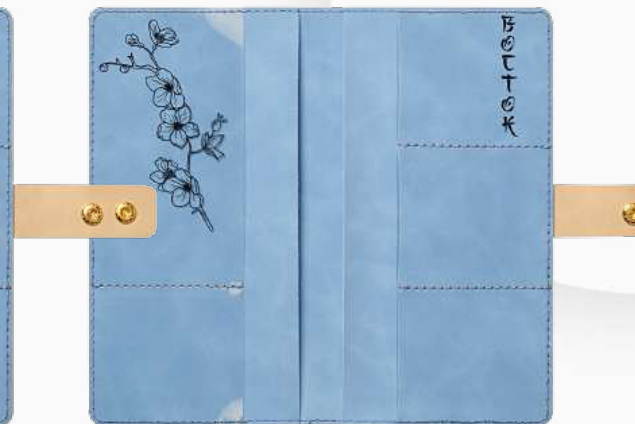

ТРЕВЕЛЛЕР NEW buttons

для 3-5 карт

**Бизнес Тревеллер
для 4-7 карт**

ТРЕВЕЛЛЕР NEW на магнитах

для 4-6 карт

ЧЕХОЛ НА БУТЫЛКУ

В брендированном чехле можно красиво презентовать бутылку премиального алкоголя. Чехол из кожама придает такому подарку престижности.