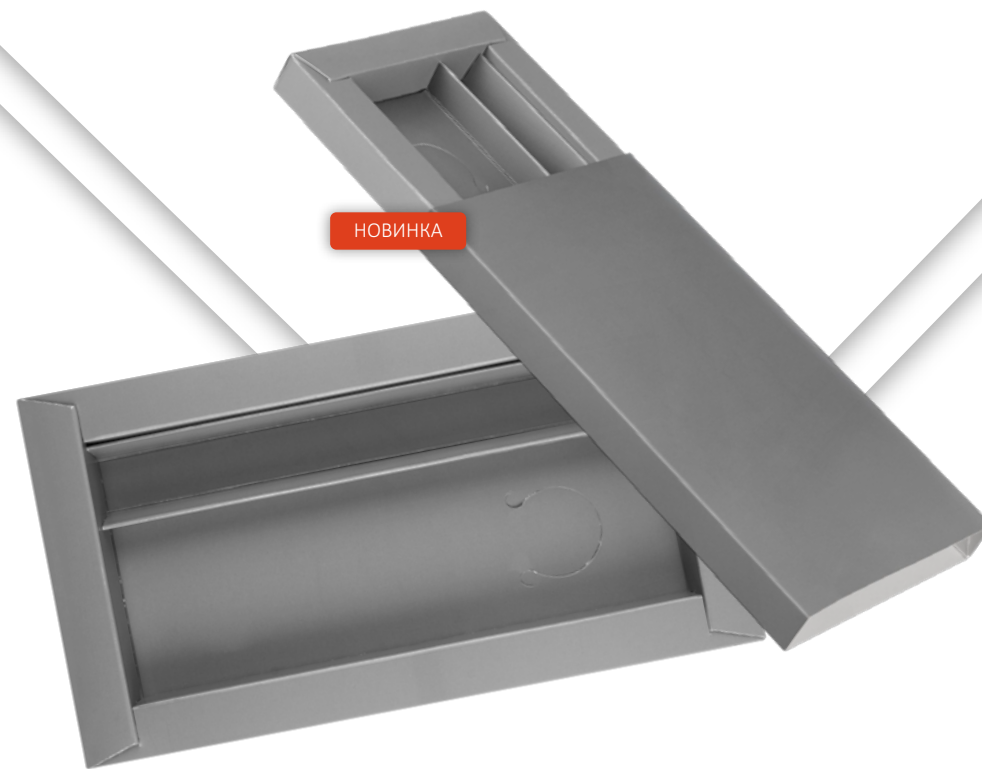

Коробка In Case L

Артикул 6936

Пример шелкографии

Размеры: 35,7x30x10,2 см,
внутренние размеры 35,5x24x10 см
Материал: микрофронтон
Выдерживает вес: до 2,5-3 кг

Коробка Setti

Артикул 19208

Размеры: 10x1,8x18 см
Материал: картон
Коробка-пенал с ложементом под ручку и брелок