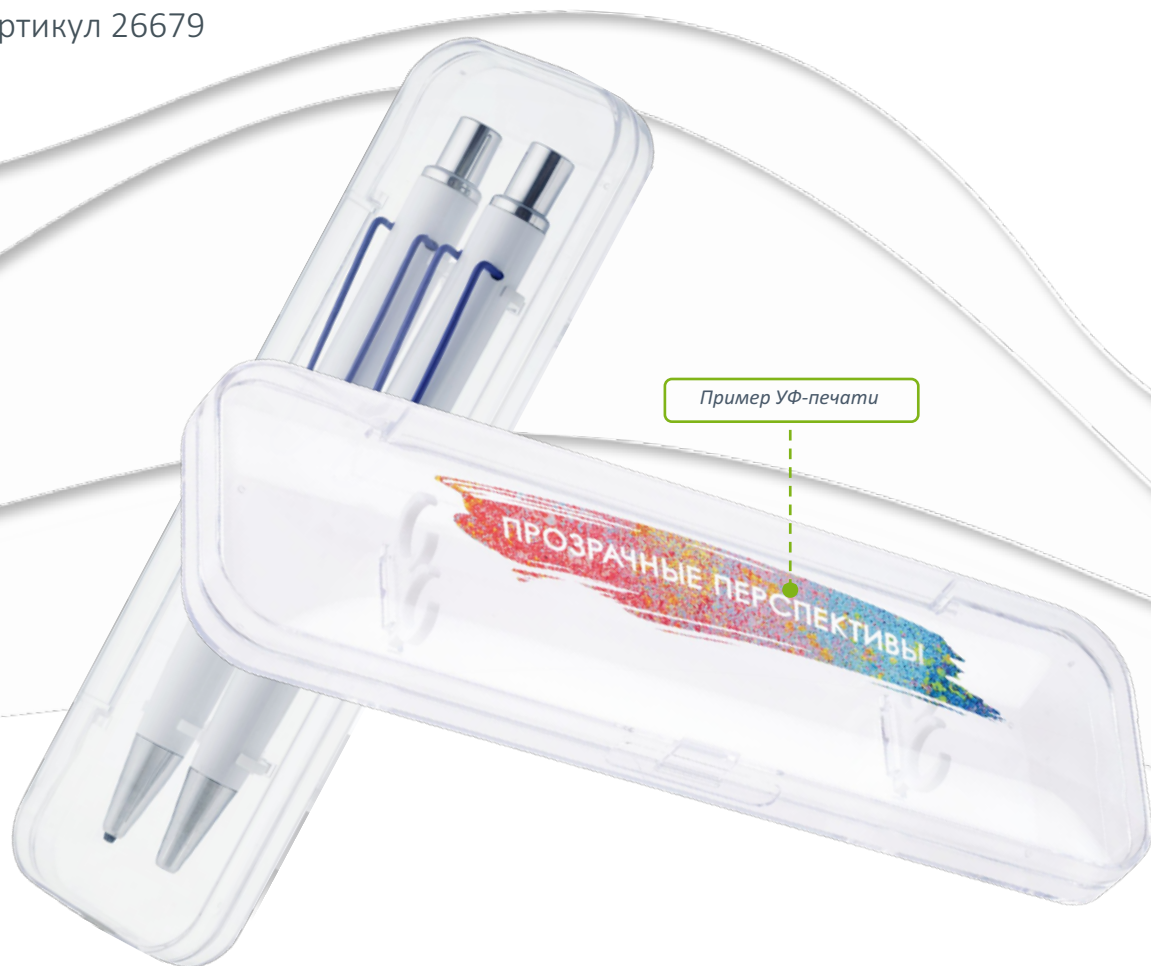

Футляр для 2 ручек

Serene

Артикул 26679

Размеры: 16,5x5x2,5 см

Материал: пластик

Вмещает две ручки диаметром от 0,9 до 1,1 см

Футляр для 1 ручки

Crystal