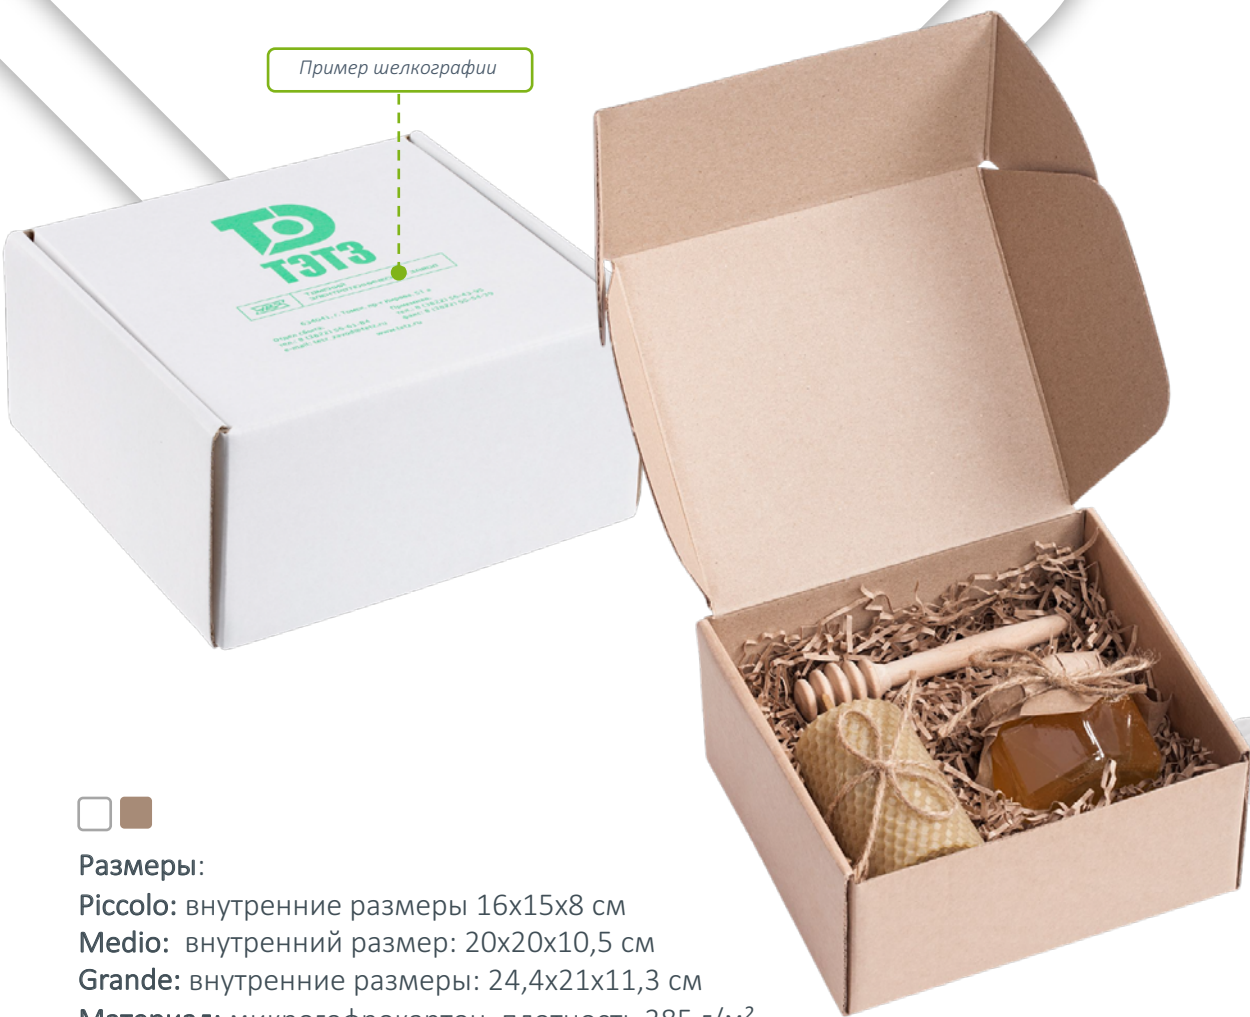

Коробка

Piccolo | Medio | Grande

Артикул 3399 | 3449 | 3479

Пример шелкографии

Размеры:

Piccolo: внутренние размеры 16x15x8 см

Medio: внутренний размер: 20x20x10,5 см

Grande: внутренние размеры: 24,4x21x11,3 см

Материал: микрофронтон, плотность 385 г/м²

Коробка